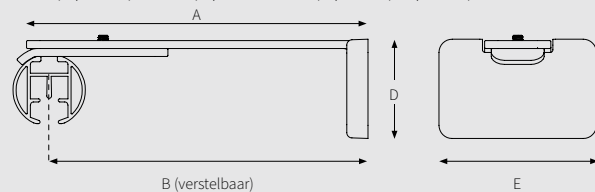

CRS Verstelbare Wandsteun

8 cm Ø 20 en 28 mm, verstelbaar tot 9,5 cm

A = 8,9 / B = 8 <-> 9,5 / D = 3,75 / E = 5,95 cm

12 cm Ø 20 en 28 mm, verstelbaar tot 13,5 cm

A = 12,9 / B = 12 <-> 13,5 / D = 3,75 / E = 5,95 cm

16 cm Ø 20 en 28 mm, verstelbaar tot 21 cm

A = 18,9 / B = 7,5 <-> 10,5 / C = 9 <-> 10,5 / D = 3,75 / E = 5,95 cm

KENMERKEN

- Schaal 1:1
- Aluminium extrusie
- Gewicht 480 gram per meter
- Afmetingen: 28 mm