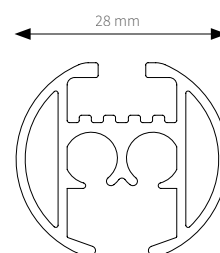

CRS Wandsteun, dubbel

16 cm Ø 20/28 mm

CRS Verstelbare Wandsteun

8 cm Ø 20 en 28 mm, verstelbaar tot 9,5 cm
A=8,9 / B=8 <> 9,5 / D=3,75 / E=5,95 cm

12 cm Ø 20 en 28 mm, verstelbaar tot 13,5 cm
A=12,9 / B=12 <> 13,5 / D=3,75 / E=5,95 cm

16 cm Ø 20 en 28 mm, verstelbaar tot 21 cm
A=18,9 / B=7,5 <> 10,5 / C=9 <> 10,5 / D=3,75 / E=5,95 cm

TOEPASSINGEN

SOEPELE EN STILLE BEDIENING

De decoroede is voorzien van een speciale strip aan de bovenkant waardoor een soepele en stille bediening gegarandeerd is.

KENMERKEN

- Schaal 1:1
- Aluminium extrusie
- Gewicht 28 mm: 460 gram per meter
- Afmetingen: 28 mm

- 1 CRS gekoorde eindknop kort
- 2 CRS Railroede
- 3 Koord
- 4 MRS glijders
- 5 Easyflex voorloper 90 graden links
- 6 Easyflex voorloper 90 graden rechts
- 7 CRS gekoord eindpoulie basis
- 8 CCS dubbele meenemer
- 9 CRS Plafondsteun met gat

12 cm Ø 20 en 28 mm, verstelbaar tot 13,5 cm

A = 12,9 / B = 12 <> 13,5 / D = 3,75 / E = 5,95 cm

16 cm Ø 20 en 28 mm, verstelbaar tot 21 cm

A = 18,9 / B = 7,5 <> 10,5 / C = 9 <> 10,5 / D = 3,75 / E = 5,95 cm