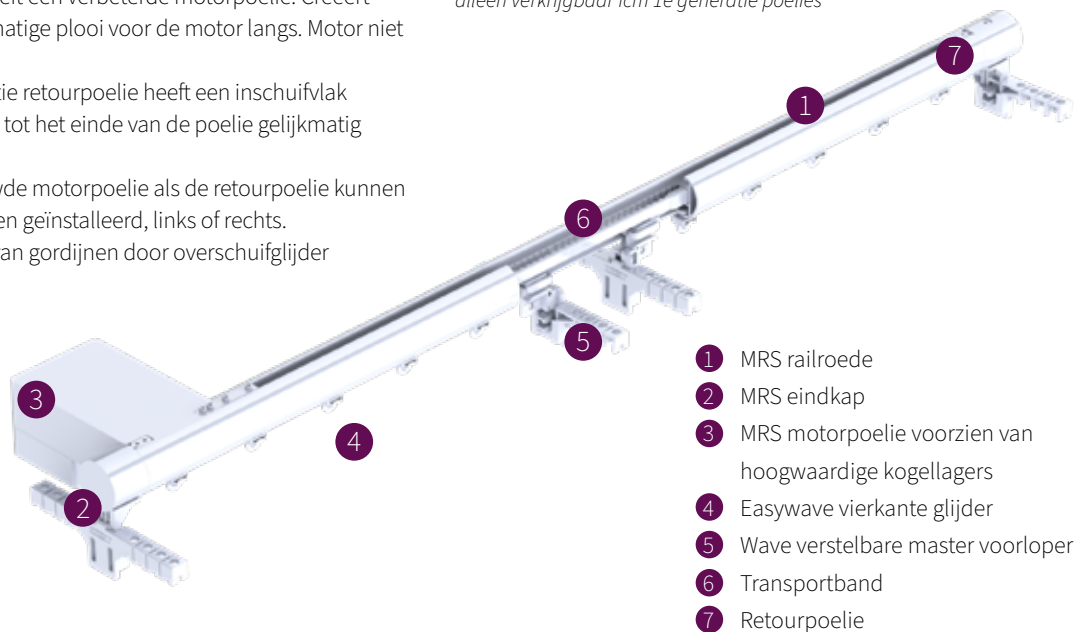

TOEPASSINGEN

Doorsnede railroede met meenemers en glijders.

BUIGEN

De (28 mm) gekoorde railroede kan, zowel in binnen- als buitenbocht, gebogen worden met een radius van 20 cm.

TE GEBRUIKEN IN

Geschikt voor zowel consumenten- als de projectmarkt of daar waar een hoogwaardig, efficiënt koordbediend railroedesysteem is gewenst.

FOREST GEMOTORISEERDE ROEDE - MRS®

PRODUCTINFORMATIE

- Gemotoriseerde railroede.
- Werkt in combinatie met alle Shuttle motoren.
- Gemotoriseerde railroede voorzien van glijders.
- Beschikbaar in 28 mm.
- Verkrijgbare kleuren: wit-pc, antraciet-pc, chroom*, RVSan, steengrijs-pc, goud-an, taupe-pc, antiek-pc.
- Ruime keuze aan decoratieve eindknoppen.
- De steunen en eindknoppen/kappen zijn leverbaar in matchende kleuren.
- RVS eindknoppen en steunen toepasbaar op bronzen roede.
- Maximale lengte uit één stuk: 5,80 meter.
- Voorzien van soepel lopende retourpoelie.
- Geluidsarm, sterk en duurzaam vanwege kevlar tandriem.
- De nieuwe MRS heeft een verbeterde motorpoelie. Creëert een perfect gelijkmatige plooi voor de motor langs. Motor niet meer zichtbaar.
- De nieuwe generatie retourpoelie heeft een inschuifvlak waardoor de plooi tot het einde van de poelie gelijkmatig doorloopt.
- Zowel de vernieuwde motorpoelie als de retourpoelie kunnen omkeerbaar worden geïnstalleerd, links of rechts.
- Volledige sluiting van gordijnen door overschuifglijder (geen lichtkier).

3

6

7

- Hoogwaardige kwaliteit aluminium voorzien van poedercoat of geanodiseerde afwerking.
- Forest Wave systeem toepasbaar.
- Unieke garantie: 10 jaar.
- MRS is niet buigbaar.

**alleen verkrijgbaar icm 1e generatie poelies*