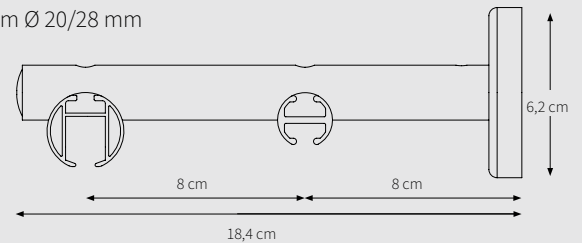

BEVESTIGINGSSTEUNEN

CRS Plafondpendel

4 cm, 5 cm en 10 cm
20 mm / 28 mm

CRS Wandsteun, enkel

8 cm* Ø 20 en 28 mm
12 cm** Ø 20 en 28 mm
16 cm** Ø 20 en 28 mm

CRS Wandsteun, dubbel

16 cm Ø 20 mm: A = 18,4 / B = 8 / C = 8 cm
16 cm Ø 28 mm: A = 18,4 / B = 8 / C = 8 cm
20 cm Ø 28 mm: A = 22,4 / B = 12 / C = 8 cm

CRS Wandsteun, dubbel

16 cm Ø 20/28 mm

CRS Verstelbare Wandsteun

8 cm Ø 20 en 28 mm, verstelbaar tot 9,5 cm
A = 8,9 / B = 8 <> 9,5 / D = 3,75 / E = 5,95 cm

12 cm Ø 20 en 28 mm, verstelbaar tot 13,5 cm
A = 12,9 / B = 12 <> 13,5 / D = 3,75 / E = 5,95 cm

4 cm, 5 cm en 10 cm
20 mm / 28 mm

CRS Wandsteun, enkel

8 cm* Ø 20 en 28 mm
12 cm** Ø 20 en 28 mm
16 cm** Ø 20 en 28 mm

CRS Wandsteun, dubbel

16 cm Ø 20 mm: A=18,4 / B=8 / C=8
16 cm Ø 28 mm: A=18,4 / B=8 / C=8
20 cm Ø 28 mm: A=22,4 / B=12 / C=8

12 cm Ø 20 en 28 mm, verstelbaar tot 13,5 cm

A = 12,9 / B = 12 <> 13,5 / D = 3,75 / E = 5,95 cm

16 cm Ø 20 en 28 mm, verstelbaar tot 21 cm

A = 18,9 / B = 7,5 <> 10,5 / C = 9 <> 10,5 / D = 3,75 / E = 5,95 cm