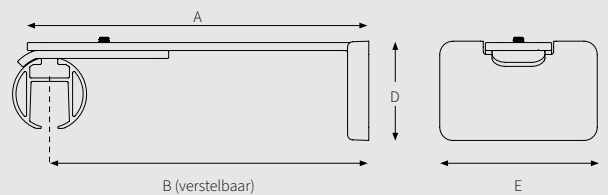

BEVESTIGINGSSTEUNEN

CRS Plafondpendel

4 cm, 5 cm en 10 cm
20 mm / 28 mm

CRS Wandsteun, enkel

8 cm* Ø 20 en 28 mm
12 cm** Ø 20 en 28 mm
16 cm** Ø 20 en 28 mm

CRS Wandsteun, dubbel

16 cm Ø 20 mm: A = 18,4 / B = 8 / C = 8 cm
16 cm Ø 28 mm: A = 18,4 / B = 8 / C = 8 cm
20 cm Ø 28 mm: A = 22,4 / B = 12 / C = 8 cm

CRS Wandsteun, dubbel

16 cm Ø 20/28 mm

CRS Verstelbare Wandsteun

8 cm Ø 20 en 28 mm, verstelbaar tot 9,5 cm
A = 8,9 / B = 8 <> 9,5 / D = 3,75 / E = 5,95 cm

12 cm Ø 20 en 28 mm, verstelbaar tot 13,5 cm
A = 12,9 / B = 12 <> 13,5 / D = 3,75 / E = 5,95 cm

16 cm Ø 20 en 28 mm, verstelbaar tot 21 cm
A = 18,9 / B = 7,5 <> 10,5 / C = 9 <> 10,5 / D = 3,75 / E = 5,95 cm

FOREST CRS® DECO

PRODUCTINFORMATIE

- Elegant en decoratief handbediend railroedesysteem.
- Combineert stijl met de laatste trends op gebied van gordijnroedes met een hoog bedieningscomfort.
- Gordijnroede voorzien van gordijnrings met oogjes.
- Speciale strip zorgt voor soepele bediening en stille geleiding.
- Beschikbaar in twee maten: 20 mm and 28 mm.
- Beschikbare kleuren: RVS-an, antiek-pc, antraciet-pc, chroom en taupe-pc.
- De steunen en decoratieve eindkappen zijn verkrijgbaar in bijpassende kleuren.
- Ruime keuzemogelijkheid aan decoratieve eindkappen: korte eindkap, kleine- en grote bol en design eindkap.
- Mogelijkheid via speciale 'in-de-dag' steunen in kozijn te plaatsen.
- Maximale lengte uit één stuk: 5,80 m.
- Hoogwaardige kwaliteit aluminium voorzien van gepoedercoate of geanodiseerde afwerking.
- Eenvoudig en snel te monteren.
- Unieke garantie: 10 jaar.
- CRS Deco is niet buigbaar.