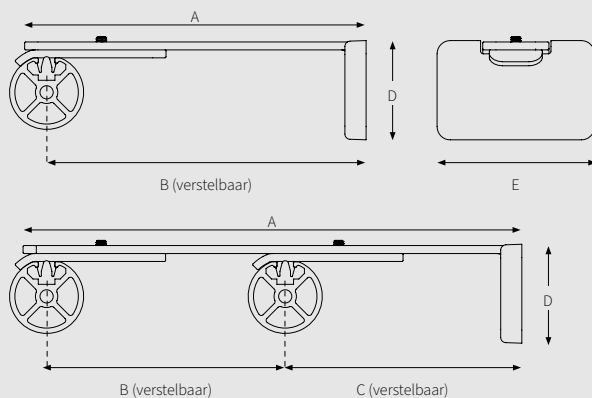

4 cm, 5 cm en 10 cm
20 mm / 28 mm

CRS Wandsteun, enkel

8 cm* Ø 20 en 28 mm
12 cm** Ø 20 en 28 mm
16 cm** Ø 20 en 28 mm

CRS Wandsteun, dubbel

16 cm Ø 20 mm: A=18,4 / B=8 / C=8
16 cm Ø 28 mm: A=18,4 / B=8 / C=8
20 cm Ø 28 mm: A=22,4 / B=12 / C=8

CRS Wandsteun, dubbel

16 cm Ø 20/28 mm

CRS Verstelbare Wandsteun

8 cm Ø 20 en 28 mm, verstelbaar tot 9,5 cm
A=8,9 / B=8 <> 9,5 / D=3,75 / E=5,95 cm

12 cm Ø 20 en 28 mm, verstelbaar tot 13,5 cm
A=12,9 / B=12 <> 13,5 / D=3,75 / E=5,95 cm

16 cm Ø 20 en 28 mm, verstelbaar tot 21 cm
A=18,9 / B=7,5 <> 10,5 / C=9 <> 10,5 / D=3,75 / E=5,95 cm

TOEPASSINGEN

SOEPELE EN STILLE BEDIENING

De decoroede is voorzien van een speciale strip aan de bovenkant waardoor een soepele en stille bediening gegarandeerd is.