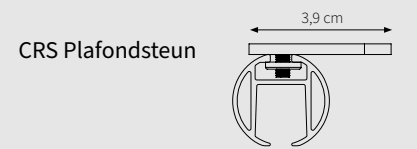

TOEPASSINGEN

BUIGEN

De rail kan, zowel in binnen- als buitenbocht, gebogen worden met een radius van 10 cm bij de 20 mm roede en een radius van 20 cm bij de 28 mm roede.

TE GEBRUIKEN IN

Hotels - winkels - boten - woningen of daar waar een hoogwaardig, efficiënt handbediend railroedesysteem is gewenst.

BEVESTIGINGSSTEUNEN

CRS Plafondpendel

4 cm, 5 cm en 10 cm
20 mm / 28 mm

CRS Wandsteun, enkel

8 cm* Ø 20 en 28 mm
12 cm** Ø 20 en 28 mm
16 cm** Ø 20 en 28 mm

CRS Wandsteun, dubbel

16 cm Ø 20 mm: A = 18,4 / B = 8 / C = 8 cm
16 cm Ø 28 mm: A = 18,4 / B = 8 / C = 8 cm
20 cm Ø 28 mm: A = 22,4 / B = 12 / C = 8 cm

CRS Wandsteun, dubbel

16 cm Ø 20/28 mm

CRS Verstelbare Wandsteun

8 cm Ø 20 en 28 mm, verstelbaar tot 9,5 cm
A = 8,9 / B = 8 <> 9,5 / D = 3,75 / E = 5,95 cm

12 cm Ø 20 en 28 mm, verstelbaar tot 13,5 cm
A = 12,9 / B = 12 <> 13,5 / D = 3,75 / E = 5,95 cm