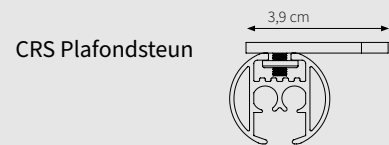

BEVESTIGINGSSTEUNEN

CRS Plafondpendel

4 cm, 5 cm en 10 cm
20 mm / 28 mm

CRS Wandsteun, enkel

8 cm* Ø 28 mm
12 cm** Ø 28 mm
16 cm** Ø 28 mm