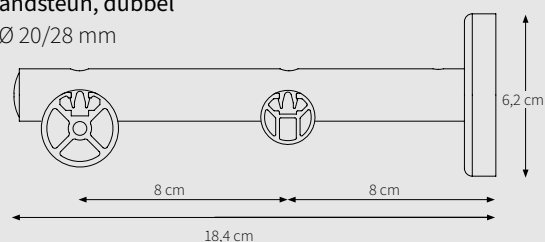

4 cm, 5 cm en 10 cm
20 mm / 28 mm

CRS Wandsteun, enkel

8 cm* Ø 20 en 28 mm
12 cm** Ø 20 en 28 mm
16 cm** Ø 20 en 28 mm

CRS Wandsteun, dubbel

16 cm Ø 20 mm: A=18,4 / B=8 / C=8
16 cm Ø 28 mm: A=18,4 / B=8 / C=8
20 cm Ø 28 mm: A=22,4 / B=12 / C=8

CRS Wandsteun, dubbel

16 cm Ø 20/28 mm

CRS Verstelbare Wandsteun

8 cm Ø 20 en 28 mm, verstelbaar tot 9,5 cm
A=8,9 / B=8 <> 9,5 / D=3,75 / E=5,95 cm

12 cm Ø 20 en 28 mm, verstelbaar tot 13,5 cm
A=12,9 / B=12 <> 13,5 / D=3,75 / E=5,95 cm

16 cm Ø 20 en 28 mm, verstelbaar tot 21 cm
A=18,9 / B=7,5 <> 10,5 / C=9 <> 10,5 / D=3,75 / E=5,95 cm

TOEPASSINGEN

SOEPELE EN STILLE BEDIENING

De decoroede is voorzien van een speciale strip aan de bovenkant waardoor een soepele en stille bediening gegarandeerd is.

12 cm Ø 20 en 28 mm, verstelbaar tot 13,5 cm

A = 12,9 / B = 12 <> 13,5 / D = 3,75 / E = 5,95 cm

16 cm Ø 20 en 28 mm, verstelbaar tot 21 cm

A = 18,9 / B = 7,5 <> 10,5 / C = 9 <> 10,5 / D = 3,75 / E = 5,95 cm