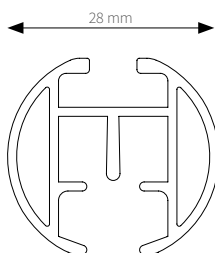

12 cm Ø 20 en 28 mm, verstelbaar tot 13,5 cm

A = 12,9 / B = 12 <> 13,5 / D = 3,75 / E = 5,95 cm

16 cm Ø 20 en 28 mm, verstelbaar tot 21 cm

A = 18,9 / B = 7,5 <> 10,5 / C = 9 <> 10,5 / D = 3,75 / E = 5,95 cm

CRS Verstelbare Wandsteun

8 cm Ø 20 en 28 mm, verstelbaar tot 9,5 cm

A = 8,9 / B = 8 <-> 9,5 / D = 3,75 / E = 5,95 cm

12 cm Ø 20 en 28 mm, verstelbaar tot 13,5 cm

A = 12,9 / B = 12 <-> 13,5 / D = 3,75 / E = 5,95 cm

16 cm Ø 20 en 28 mm, verstelbaar tot 21 cm

A = 18,9 / B = 7,5 <-> 10,5 / C = 9 <-> 10,5 / D = 3,75 / E = 5,95 cm

KENMERKEN

- Schaal 1:1
- Aluminium extrusie
- Gewicht 480 gram per meter
- Afmetingen: 28 mm