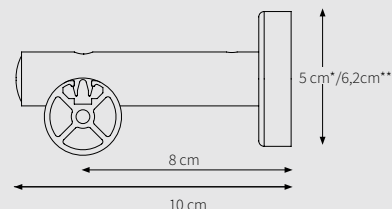

CRS Wandsteun, dubbel

16 cm Ø 20/28 mm

CRS Verstelbare Wandsteun

8 cm Ø 20 en 28 mm, verstelbaar tot 9,5 cm
A = 8,9 / B = 8 <> 9,5 / D = 3,75 / E = 5,95 cm

12 cm Ø 20 en 28 mm, verstelbaar tot 13,5 cm
A = 12,9 / B = 12 <> 13,5 / D = 3,75 / E = 5,95 cm

4 cm, 5 cm en 10 cm
20 mm / 28 mm

CRS Wandsteun, enkel

8 cm* Ø 20 en 28 mm
12 cm** Ø 20 en 28 mm
16 cm** Ø 20 en 28 mm

CRS Wandsteun, dubbel

16 cm Ø 20 mm: A=18,4 / B=8 / C=8
16 cm Ø 28 mm: A=18,4 / B=8 / C=8
20 cm Ø 28 mm: A=22,4 / B=12 / C=8

CRS Wandsteun, dubbel

16 cm Ø 20/28 mm

CRS Verstelbare Wandsteun

8 cm Ø 20 en 28 mm, verstelbaar tot 9,5 cm
A=8,9 / B=8 <> 9,5 / D=3,75 / E=5,95 cm

12 cm Ø 20 en 28 mm, verstelbaar tot 13,5 cm
A=12,9 / B=12 <> 13,5 / D=3,75 / E=5,95 cm

16 cm Ø 20 en 28 mm, verstelbaar tot 21 cm
A=18,9 / B=7,5 <> 10,5 / C=9 <> 10,5 / D=3,75 / E=5,95 cm

TOEPASSINGEN

SOEPELE EN STILLE BEDIENING

De decoroede is voorzien van een speciale strip aan de bovenkant waardoor een soepele en stille bediening gegarandeerd is.