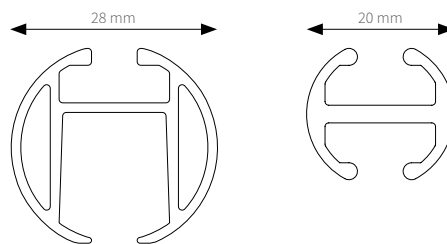

FOREST CRS®
FOREST CRS® DECO
FOREST CRS® GEKOORD
FOREST MRS® GEMOTORISEERD

THE WORLD
BEHIND
YOUR
CURTAINS

FOREST RAILROEDES SYSTEEM - CRS®

PRODUCTINFORMATIE

- Elegant en trendy railroedesysteem.
- Gordijnroede voorzien van glijders.
- Beschikbaar in twee maten: 20 mm en in 28 mm.
- Geschikt om te buigen.
- Beschikbare kleuren: wit-pc, RVS-an, steengrijs-pc, antiek-pc, antraciet-pc, chroom, goud, taupe en zwart-pc.
- De steunen en eindkappen zijn leverbaar in matchende kleuren.
- Ruime keuze aan eindkappen/bollen.
- Mogelijkheid om zonder eind te monteren voor in-de-dag montage.
- Maximale lengte uit één stuk: 5,80 meter.
- Hoogwaardige kwaliteit aluminium voorzien van gepoedercoate of geanodiseerde afwerking.
- Eenvoudig en snel te monteren.
- Forest Wave systeem ook toepasbaar.
- Unieke garantie: 10 jaar.

KENMERKEN

- Schaal 1:1
- Aluminium extrusie
- Gewicht 20 mm: 320 gram per meter
- Gewicht 28 mm: 460 gram per meter
- Afmetingen: 20 mm en 28 mm

- 1 CRS railroede 20 mm
- 2 CRS railroede 28 mm
- 3 CRS eindkap
- 4 CRS glijder
- 5 KS verdragingsglijder
- 6 CRS wandsteun, dubbel

CRS Wandsteun, dubbel

16 cm Ø 20/28 mm

CRS Verstelbare Wandsteun

8 cm Ø 20 en 28 mm, verstelbaar tot 9,5 cm
A = 8,9 / B = 8 <> 9,5 / D = 3,75 / E = 5,95 cm

12 cm Ø 20 en 28 mm, verstelbaar tot 13,5 cm
A = 12,9 / B = 12 <> 13,5 / D = 3,75 / E = 5,95 cm

12 cm Ø 20 en 28 mm, verstelbaar tot 13,5 cm

A = 12,9 / B = 12 <> 13,5 / D = 3,75 / E = 5,95 cm

16 cm Ø 20 en 28 mm, verstelbaar tot 21 cm

A = 18,9 / B = 7,5 <> 10,5 / C = 9 <> 10,5 / D = 3,75 / E = 5,95 cm