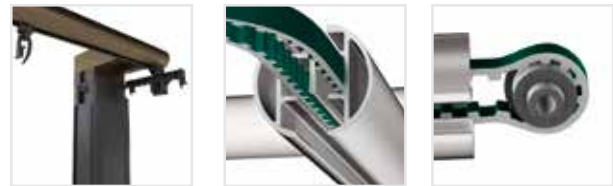

PRODUCTINFORMATIE

- Gemotoriseerde railroede.
- Werkt in combinatie met alle Shuttle motoren.
- Gemotoriseerde railroede voorzien van glijders.
- Beschikbaar in 28 mm.
- Verkrijgbare kleuren: wit-pc, antraciet-pc, chroom*, RVSan, steengrijs-pc, goud-an, taupe-pc, antiek-pc.
- Ruime keuze aan decoratieve eindknoppen.
- De steunen en eindknoppen/kappen zijn leverbaar in matchende kleuren.
- RVS eindknoppen en steunen toepasbaar op bronzen roede.
- Maximale lengte uit één stuk: 5,80 meter.
- Voorzien van soepel lopende retourpoelie.
- Geluidsarm, sterk en duurzaam vanwege kevlar tandriem.
- De nieuwe MRS heeft een verbeterde motorpoelie. Creëert een perfect gelijkmatige plooi voor de motor langs. Motor niet meer zichtbaar.
- De nieuwe generatie retourpoelie heeft een inschuifvlak waardoor de plooi tot het einde van de poelie gelijkmatig doorloopt.
- Zowel de vernieuwde motorpoelie als de retourpoelie kunnen omkeerbaar worden geïnstalleerd, links of rechts.
- Volledige sluiting van gordijnen door overschuifglijder (geen lichtkier).