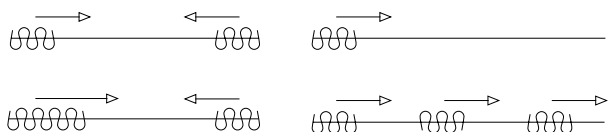

4 cm, 5 cm en 10 cm
20 mm / 28 mm

CRS Wandsteun, enkel

8 cm* Ø 20 en 28 mm
12 cm** Ø 20 en 28 mm
16 cm** Ø 20 en 28 mm

CRS Wandsteun, dubbel

16 cm Ø 20 mm: A=18,4 / B=8 / C=8
16 cm Ø 28 mm: A=18,4 / B=8 / C=8
20 cm Ø 28 mm: A=22,4 / B=12 / C=8

CRS Wandsteun, dubbel

16 cm Ø 20/28 mm

CRS Verstelbare Wandsteun

8 cm Ø 20 en 28 mm, verstelbaar tot 9,5 cm
A=8,9 / B=8 <> 9,5 / D=3,75 / E=5,95 cm

12 cm Ø 20 en 28 mm, verstelbaar tot 13,5 cm
A=12,9 / B=12 <> 13,5 / D=3,75 / E=5,95 cm

16 cm Ø 20 en 28 mm, verstelbaar tot 21 cm
A=18,9 / B=7,5 <> 10,5 / C=9 <> 10,5 / D=3,75 / E=5,95 cm

TOEPASSINGEN

SOEPELE EN STILLE BEDIENING

De decoroede is voorzien van een speciale strip aan de bovenkant waardoor een soepele en stille bediening gegarandeerd is.