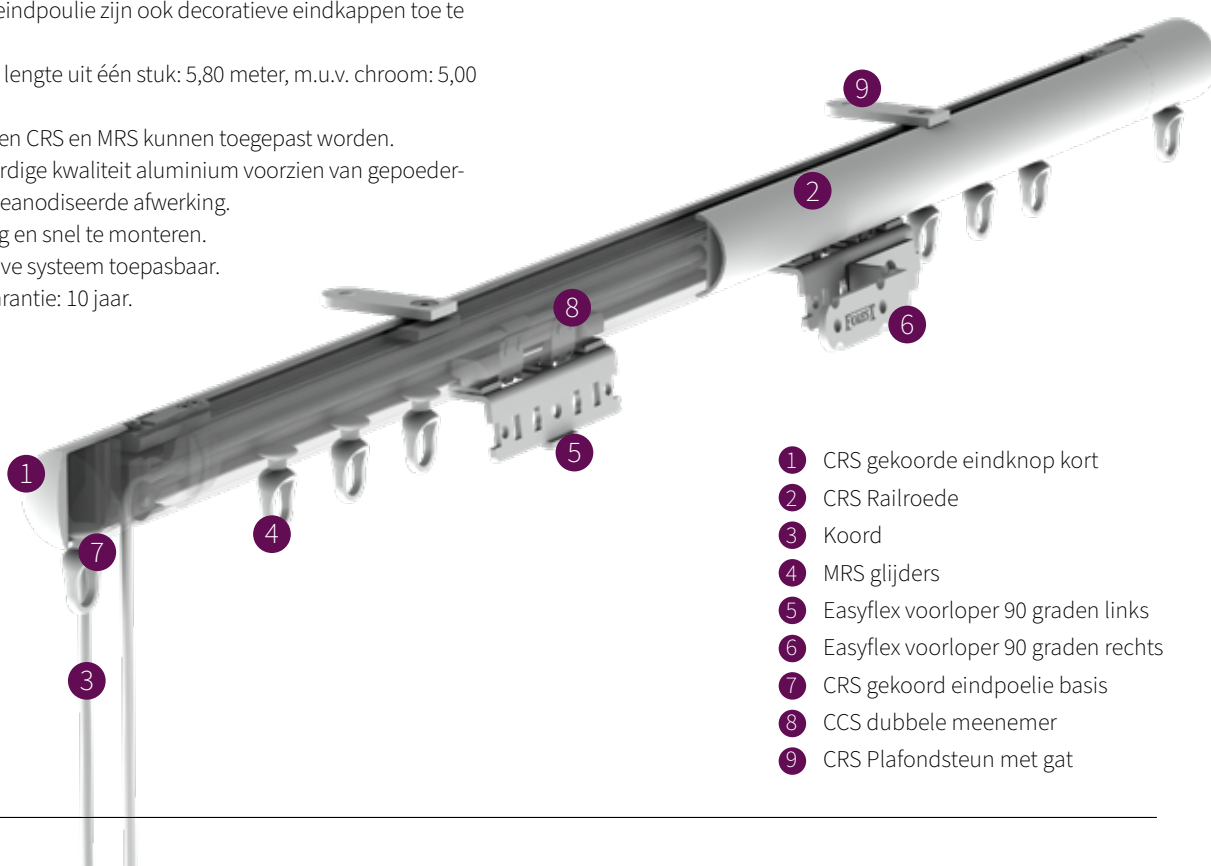

16 cm Ø 20 en 28 mm, verstelbaar tot 21 cm
A=18,9 / B=7,5 <> 10,5 / C=9 <> 10,5 / D=3,75 / E=5,95 cm

TOEPASSINGEN

SOEPELE EN STILLE BEDIENING

De decoroede is voorzien van een speciale strip aan de bovenkant waardoor een soepele en stille bediening gegarandeerd is.

TE GEBRUIKEN IN

Hotels - winkels - boten - woningen of daar waar een hoogwaardig, efficiënt handbediend railroedesysteem is gewenst.

KIES UW GEWENSTE EINDKNOP

Door de ruime keuze aan decoratieve eindknoppen vindt u altijd een eindknop die past bij de gewenste uitstraling. Het is tevens mogelijk om zonder eindknop te werken.

FOREST CRS® GEKOORD

PRODUCTINFORMATIE

- Elegant en trendy railroedesysteem.
- Gordijnroede voorzien van glijders.
- Beschikbaar in 28 mm.
- Geschikt om te buigen.
- Beschikbare kleuren: wit-pc, RVS-an, steengrijs-pc, antiek-pc, antraciet-pc, taupe-pc, chroom & goud-an.
- De steunen en eindkappen zijn leverbaar in matchende kleuren.
- Zowel met korte als lange eindpoulie verkrijgbaar.
- Bij lange eindpoulie zijn ook decoratieve eindkappen toe te passen.
- Maximale lengte uit één stuk: 5,80 meter, m.u.v. chroom: 5,00 meter.
- Onderdelen CRS en MRS kunnen toegepast worden.
- Hoogwaardige kwaliteit aluminium voorzien van gepoedercoate of geanodiseerde afwerking.
- Eenvoudig en snel te monteren.
- Forest Wave systeem toepasbaar.
- Unieke garantie: 10 jaar.

KENMERKEN

- Schaal 1:1
- Aluminium extrusie
- Gewicht 28 mm: 460 gram per meter
- Afmetingen: 28 mm

- 1 CRS gekoorde eindknop kort
- 2 CRS Railroede
- 3 Koord
- 4 MRS glijders
- 5 Easyflex voorloper 90 graden links
- 6 Easyflex voorloper 90 graden rechts
- 7 CRS gekoord eindpoulie basis
- 8 CCS dubbele meenemer
- 9 CRS Plafondsteun met gat