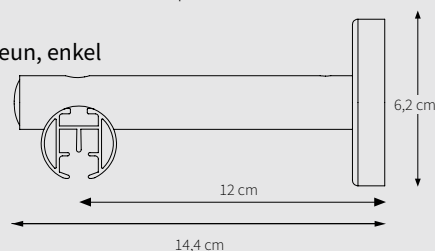

12 cm Ø 20 en 28 mm, verstelbaar tot 13,5 cm

A = 12,9 / B = 12 <> 13,5 / D = 3,75 / E = 5,95 cm

16 cm Ø 20 en 28 mm, verstelbaar tot 21 cm

A = 18,9 / B = 7,5 <> 10,5 / C = 9 <> 10,5 / D = 3,75 / E = 5,95 cm

MRS Plafondsteun

Let op: De poelie dient 1,5 cm van de muur te worden gemonteerd om voldoende ruimte te bieden voor de bevestiging van de motor.

CRS/MRS Plafondpendel

4 cm, 5 cm en 10 cm

20 mm / 28 mm

* = niet in elke kleur beschikbaar

Bekijk artikelenoverzicht voor kleuropties

CRS/MRS Wandsteun, enkel

12 cm Ø 28 mm

16 cm Ø 28 mm

CRS/MRS Wandsteun, dubbel met 4 cm wandsteun verlenger

16 cm Ø 28 mm

CRS/MRS Wandsteun, dubbel

20 cm Ø 28 mm

16 cm Ø 20 en 28 mm, verstelbaar tot 21 cm

A = 18,9 / B = 7,5 <-> 10,5 / C = 9 <-> 10,5 / D = 3,75 / E = 5,95 cm

KENMERKEN

- Schaal 1:1
- Aluminium extrusie
- Gewicht 480 gram per meter
- Afmetingen: 28 mm