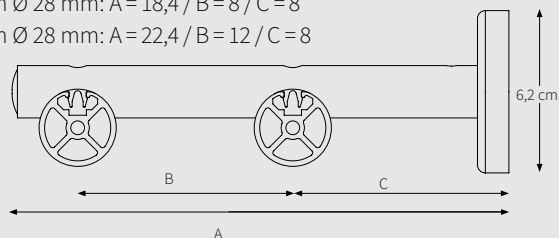

4 cm, 5 cm en 10 cm
20 mm / 28 mm

CRS Wandsteun, enkel

8 cm* Ø 20 en 28 mm
12 cm** Ø 20 en 28 mm
16 cm** Ø 20 en 28 mm

CRS Wandsteun, dubbel

16 cm Ø 20 mm: A=18,4 / B=8 / C=8
16 cm Ø 28 mm: A=18,4 / B=8 / C=8
20 cm Ø 28 mm: A=22,4 / B=12 / C=8

CRS Wandsteun, dubbel

16 cm Ø 20/28 mm

CRS Verstelbare Wandsteun

8 cm Ø 20 en 28 mm, verstelbaar tot 9,5 cm
A=8,9 / B=8 <> 9,5 / D=3,75 / E=5,95 cm

12 cm Ø 20 en 28 mm, verstelbaar tot 13,5 cm
A=12,9 / B=12 <> 13,5 / D=3,75 / E=5,95 cm

16 cm Ø 20 en 28 mm, verstelbaar tot 21 cm
A=18,9 / B=7,5 <> 10,5 / C=9 <> 10,5 / D=3,75 / E=5,95 cm

TOEPASSINGEN

SOEPELE EN STILLE BEDIENING

De decoroede is voorzien van een speciale strip aan de bovenkant waardoor een soepele en stille bediening gegarandeerd is.