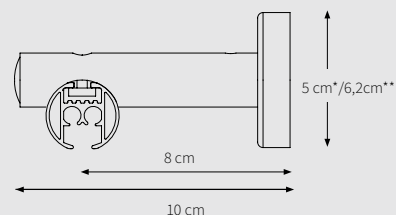

BEVESTIGINGSSTEUNEN

CRS Plafondpendel

4 cm, 5 cm en 10 cm
20 mm / 28 mm

CRS Wandsteun, enkel

8 cm* Ø 28 mm
12 cm** Ø 28 mm
16 cm** Ø 28 mm

CRS Wandsteun, dubbel

16 cm Ø 20 mm: A = 18,4 / B = 8 / C = 8

16 cm Ø 28 mm: A = 18,4 / B = 8 / C = 8

20 cm Ø 28 mm: A = 22,4 / B = 12 / C = 8

CRS Wandsteun, dubbel

16 cm Ø 20 mm (handmatig) / 28 mm (gekoord)

CRS Verstelbare Wandsteun

8 cm Ø 20 en 28 mm, verstelbaar tot 9,5 cm

A = 8,9 / B = 8 <> 9,5 / D = 3,75 / E = 5,95 cm

12 cm Ø 20 en 28 mm, verstelbaar tot 13,5 cm

A = 12,9 / B = 12 <> 13,5 / D = 3,75 / E = 5,95 cm

16 cm Ø 20 en 28 mm, verstelbaar tot 21 cm

A = 18,9 / B = 7,5 <> 10,5 / C = 9 <> 10,5 / D = 3,75 / E = 5,95 cm