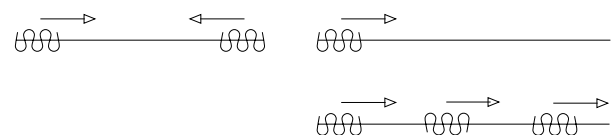

TOEPASSINGEN

TE GEBRUIKEN IN

Geschikt voor zowel consumenten- als de projectmarkt of daar waar een hoogwaardig, efficiënt gemotoriseerd railroedesysteem is gewenst.