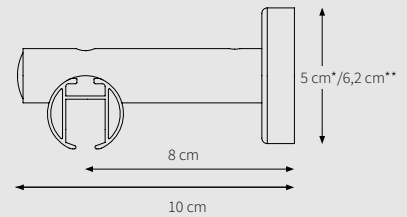

BEVESTIGINGSSTEUNEN

CRS Plafondpendel

4 cm, 5 cm en 10 cm
20 mm / 28 mm

CRS Wandsteun, enkel

8 cm* Ø 20 en 28 mm
12 cm** Ø 20 en 28 mm
16 cm** Ø 20 en 28 mm

CRS Wandsteun, dubbel

16 cm Ø 20 mm: A = 18,4 / B = 8 / C = 8 cm
16 cm Ø 28 mm: A = 18,4 / B = 8 / C = 8 cm
20 cm Ø 28 mm: A = 22,4 / B = 12 / C = 8 cm

CRS Wandsteun, dubbel

16 cm Ø 20/28 mm

CRS Verstelbare Wandsteun

8 cm Ø 20 en 28 mm, verstelbaar tot 9,5 cm
A = 8,9 / B = 8 <> 9,5 / D = 3,75 / E = 5,95 cm

12 cm Ø 20 en 28 mm, verstelbaar tot 13,5 cm
A = 12,9 / B = 12 <> 13,5 / D = 3,75 / E = 5,95 cm

12 cm Ø 20 en 28 mm, verstelbaar tot 13,5 cm

A = 12,9 / B = 12 <> 13,5 / D = 3,75 / E = 5,95 cm

16 cm Ø 20 en 28 mm, verstelbaar tot 21 cm

A = 18,9 / B = 7,5 <> 10,5 / C = 9 <> 10,5 / D = 3,75 / E = 5,95 cm