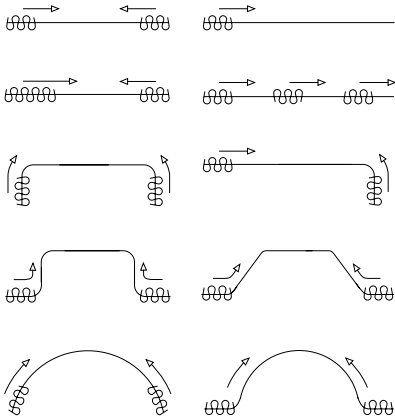

FOREST CRS®
FOREST CRS® DECO
FOREST CRS® GEKOORD
FOREST MRS® GEMOTORISEERD

THE WORLD
BEHIND
YOUR
CURTAINS

FOREST RAILROEDES SYSTEEM - CRS®

PRODUCTINFORMATIE

- Elegant en trendy railroedesysteem.
- Gordijnroede voorzien van glijders.
- Beschikbaar in twee maten: 20 mm en in 28 mm.
- Geschikt om te buigen.
- Beschikbare kleuren: wit-pc, RVS-an, steengrijs-pc, antiek-pc, antraciet-pc, chroom, goud, taupe en zwart-pc.
- De steunen en eindkappen zijn leverbaar in matchende kleuren.
- Ruime keuze aan eindkappen/bollen.
- Mogelijkheid om zonder eind te monteren voor in-de-dag montage.
- Maximale lengte uit één stuk: 5,80 meter.
- Hoogwaardige kwaliteit aluminium voorzien van gepoedercoate of geanodiseerde afwerking.
- Eenvoudig en snel te monteren.
- Forest Wave systeem ook toepasbaar.
- Unieke garantie: 10 jaar.

KENMERKEN

- Schaal 1:1
- Aluminium extrusie
- Gewicht 20 mm: 320 gram per meter
- Gewicht 28 mm: 460 gram per meter
- Afmetingen: 20 mm en 28 mm

- 1 CRS railroede 20 mm
- 2 CRS railroede 28 mm
- 3 CRS eindkap
- 4 CRS glijder
- 5 KS verdragingsglijder
- 6 CRS wandsteun, dubbel

TOEPASSINGEN

BUIGEN

De rail kan, zowel in binnen- als buitenbocht, gebogen worden met een radius van 10 cm bij de 20 mm roede en een radius van 20 cm bij de 28 mm roede.

TE GEBRUIKEN IN

Hotels - winkels - boten - woningen of daar waar een hoogwaardig, efficiënt handbediend railroedesysteem is gewenst.

BEVESTIGINGSSTEUNEN

CRS Plafondpendel

4 cm, 5 cm en 10 cm
20 mm / 28 mm

CRS Wandsteun, enkel

8 cm* Ø 20 en 28 mm
12 cm** Ø 20 en 28 mm
16 cm** Ø 20 en 28 mm

CRS Wandsteun, dubbel

16 cm Ø 20 mm: A = 18,4 / B = 8 / C = 8 cm
16 cm Ø 28 mm: A = 18,4 / B = 8 / C = 8 cm
20 cm Ø 28 mm: A = 22,4 / B = 12 / C = 8 cm