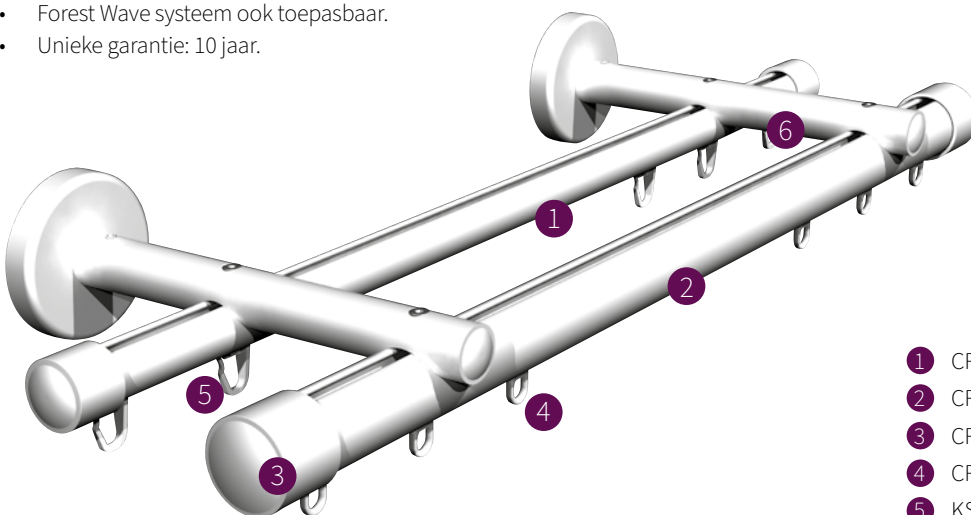

KENMERKEN

- Schaal 1:1
- Aluminium extrusie
- Gewicht 20 mm: 320 gram per meter
- Gewicht 28 mm: 460 gram per meter
- Afmetingen: 20 mm en 28 mm