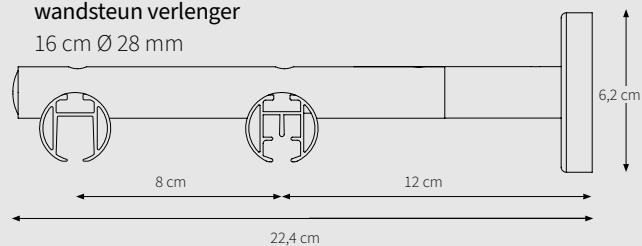

12 cm Ø 20 en 28 mm, verstelbaar tot 13,5 cm

A = 12,9 / B = 12 <> 13,5 / D = 3,75 / E = 5,95 cm

16 cm Ø 20 en 28 mm, verstelbaar tot 21 cm

A = 18,9 / B = 7,5 <> 10,5 / C = 9 <> 10,5 / D = 3,75 / E = 5,95 cm

Bekijk artikelenoverzicht voor kleuropties

CRS/MRS Wandsteun, enkel

12 cm Ø 28 mm

16 cm Ø 28 mm

CRS/MRS Wandsteun, dubbel met 4 cm wandsteun verlenger

16 cm Ø 28 mm

CRS/MRS Wandsteun, dubbel

20 cm Ø 28 mm

CRS Verstelbare Wandsteun

8 cm Ø 20 en 28 mm, verstelbaar tot 9,5 cm

A = 8,9 / B = 8 <-> 9,5 / D = 3,75 / E = 5,95 cm

12 cm Ø 20 en 28 mm, verstelbaar tot 13,5 cm

A = 12,9 / B = 12 <-> 13,5 / D = 3,75 / E = 5,95 cm

16 cm Ø 20 en 28 mm, verstelbaar tot 21 cm

A = 18,9 / B = 7,5 <-> 10,5 / C = 9 <-> 10,5 / D = 3,75 / E = 5,95 cm

KENMERKEN

- Schaal 1:1
- Aluminium extrusie
- Gewicht 480 gram per meter
- Afmetingen: 28 mm