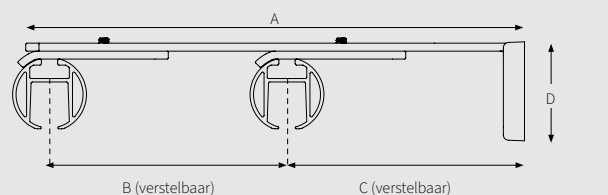

BEVESTIGINGSSTEUNEN

CRS Plafondpendel

4 cm, 5 cm en 10 cm
20 mm / 28 mm

CRS Wandsteun, enkel

8 cm* Ø 20 en 28 mm
12 cm** Ø 20 en 28 mm
16 cm** Ø 20 en 28 mm

CRS Wandsteun, dubbel

16 cm Ø 20 mm: A = 18,4 / B = 8 / C = 8 cm
16 cm Ø 28 mm: A = 18,4 / B = 8 / C = 8 cm
20 cm Ø 28 mm: A = 22,4 / B = 12 / C = 8 cm

CRS Wandsteun, dubbel

16 cm Ø 20/28 mm

CRS Verstelbare Wandsteun

8 cm Ø 20 en 28 mm, verstelbaar tot 9,5 cm
A = 8,9 / B = 8 <> 9,5 / D = 3,75 / E = 5,95 cm

12 cm Ø 20 en 28 mm, verstelbaar tot 13,5 cm
A = 12,9 / B = 12 <> 13,5 / D = 3,75 / E = 5,95 cm

16 cm Ø 20 en 28 mm, verstelbaar tot 21 cm
A = 18,9 / B = 7,5 <> 10,5 / C = 9 <> 10,5 / D = 3,75 / E = 5,95 cm

FOREST CRS® DECO

PRODUCTINFORMATIE

- Elegant en decoratief handbediend railroedesysteem.
- Combineert stijl met de laatste trends op gebied van gordijnroedes met een hoog bedieningscomfort.
- Gordijnroede voorzien van gordijnrings met oogjes.
- Speciale strip zorgt voor soepele bediening en stille geleiding.
- Beschikbaar in twee maten: 20 mm and 28 mm.
- Beschikbare kleuren: RVS-an, antiek-pc, antraciet-pc, chroom en taupe-pc.
- De steunen en decoratieve eindkappen zijn verkrijgbaar in bijpassende kleuren.
- Ruime keuzemogelijkheid aan decoratieve eindkappen: korte eindkap, kleine- en grote bol en design eindkap.
- Mogelijkheid via speciale 'in-de-dag' steunen in kozijn te plaatsen.
- Maximale lengte uit één stuk: 5,80 m.
- Hoogwaardige kwaliteit aluminium voorzien van gepoedercoate of geanodiseerde afwerking.
- Eenvoudig en snel te monteren.
- Unieke garantie: 10 jaar.
- CRS Deco is niet buigbaar.