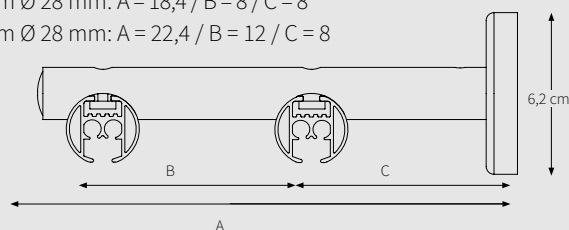

BEVESTIGINGSSTEUNEN

CRS Plafondpendel

4 cm, 5 cm en 10 cm
20 mm / 28 mm

CRS Wandsteun, enkel

8 cm* Ø 28 mm
12 cm** Ø 28 mm
16 cm** Ø 28 mm

CRS Wandsteun, dubbel

16 cm Ø 20 mm: A = 18,4 / B = 8 / C = 8

16 cm Ø 28 mm: A = 18,4 / B = 8 / C = 8

20 cm Ø 28 mm: A = 22,4 / B = 12 / C = 8

CRS Wandsteun, dubbel

16 cm Ø 20 mm (handmatig) / 28 mm (gekoord)

CRS Verstelbare Wandsteun

8 cm Ø 20 en 28 mm, verstelbaar tot 9,5 cm

A = 8,9 / B = 8 <> 9,5 / D = 3,75 / E = 5,95 cm

12 cm Ø 20 en 28 mm, verstelbaar tot 13,5 cm

A = 12,9 / B = 12 <> 13,5 / D = 3,75 / E = 5,95 cm

16 cm Ø 20 en 28 mm, verstelbaar tot 21 cm

A = 18,9 / B = 7,5 <> 10,5 / C = 9 <> 10,5 / D = 3,75 / E = 5,95 cm