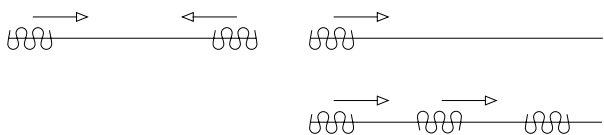

TOEPASSINGEN

Doorsnede railroede met meenemers en glijders.

BUIGEN

De (28 mm) gekoorde railroede kan, zowel in binnen- als buitenbocht, gebogen worden met een radius van 20 cm.