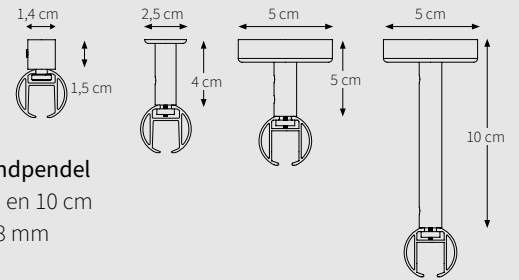

TOEPASSINGEN

BUIGEN

De rail kan, zowel in binnen- als buitenbocht, gebogen worden met een radius van 10 cm bij de 20 mm roede en een radius van 20 cm bij de 28 mm roede.

TE GEBRUIKEN IN

Hotels - winkels - boten - woningen of daar waar een hoogwaardig, efficiënt handbediend railroedesysteem is gewenst.

BEVESTIGINGSSTEUNEN

CRS Plafondpendel

4 cm, 5 cm en 10 cm
20 mm / 28 mm

CRS Wandsteun, enkel

8 cm* Ø 20 en 28 mm
12 cm** Ø 20 en 28 mm
16 cm** Ø 20 en 28 mm

CRS Wandsteun, dubbel

16 cm Ø 20 mm: A = 18,4 / B = 8 / C = 8 cm
16 cm Ø 28 mm: A = 18,4 / B = 8 / C = 8 cm
20 cm Ø 28 mm: A = 22,4 / B = 12 / C = 8 cm

CRS Wandsteun, dubbel

16 cm Ø 20/28 mm

CRS Verstelbare Wandsteun

8 cm Ø 20 en 28 mm, verstelbaar tot 9,5 cm
A = 8,9 / B = 8 <> 9,5 / D = 3,75 / E = 5,95 cm

12 cm Ø 20 en 28 mm, verstelbaar tot 13,5 cm
A = 12,9 / B = 12 <> 13,5 / D = 3,75 / E = 5,95 cm