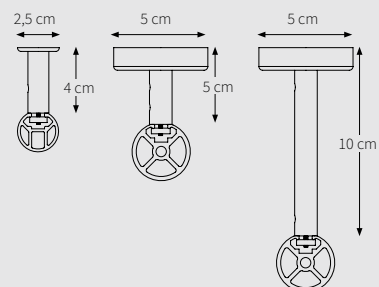

CRS Wandsteun, dubbel

16 cm Ø 20/28 mm

CRS Verstelbare Wandsteun

8 cm Ø 20 en 28 mm, verstelbaar tot 9,5 cm
A = 8,9 / B = 8 <> 9,5 / D = 3,75 / E = 5,95 cm

12 cm Ø 20 en 28 mm, verstelbaar tot 13,5 cm
A = 12,9 / B = 12 <> 13,5 / D = 3,75 / E = 5,95 cm

16 cm Ø 20 en 28 mm, verstelbaar tot 21 cm
A = 18,9 / B = 7,5 <> 10,5 / C = 9 <> 10,5 / D = 3,75 / E = 5,95 cm

FOREST CRS® DECO

PRODUCTINFORMATIE

- Elegant en decoratief handbediend railroedesysteem.
- Combineert stijl met de laatste trends op gebied van gordijnroedes met een hoog bedieningscomfort.
- Gordijnroede voorzien van gordijnrings met oogjes.
- Speciale strip zorgt voor soepele bediening en stille geleiding.
- Beschikbaar in twee maten: 20 mm and 28 mm.
- Beschikbare kleuren: RVS-an, antiek-pc, antraciet-pc, chroom en taupe-pc.
- De steunen en decoratieve eindkappen zijn verkrijgbaar in bijpassende kleuren.
- Ruime keuzemogelijkheid aan decoratieve eindkappen: korte eindkap, kleine- en grote bol en design eindkap.
- Mogelijkheid via speciale 'in-de-dag' steunen in kozijn te plaatsen.
- Maximale lengte uit één stuk: 5,80 m.
- Hoogwaardige kwaliteit aluminium voorzien van gepoedercoate of geanodiseerde afwerking.
- Eenvoudig en snel te monteren.
- Unieke garantie: 10 jaar.
- CRS Deco is niet buigbaar.

KENMERKEN

- Schaal 1:1
- Aluminium extrusie
- Gewicht 20 mm: 320 gram per meter (toepasbaar tot 3 kg gordijngewicht per 1,5 meter)
- Gewicht 28 mm: 460 gram per meter (toepasbaar tot 4 kg gordijngewicht per 2,5 meter)
- Afmetingen: 20 mm en 28 mm

4 cm, 5 cm en 10 cm
20 mm / 28 mm

CRS Wandsteun, enkel

8 cm* Ø 20 en 28 mm
12 cm** Ø 20 en 28 mm
16 cm** Ø 20 en 28 mm

CRS Wandsteun, dubbel

16 cm Ø 20 mm: A=18,4 / B=8 / C=8
16 cm Ø 28 mm: A=18,4 / B=8 / C=8
20 cm Ø 28 mm: A=22,4 / B=12 / C=8