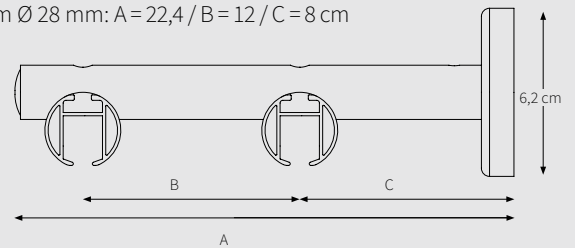

BEVESTIGINGSSTEUNEN

CRS Plafondpendel

4 cm, 5 cm en 10 cm
20 mm / 28 mm

CRS Wandsteun, enkel

8 cm* Ø 20 en 28 mm
12 cm** Ø 20 en 28 mm
16 cm** Ø 20 en 28 mm

CRS Wandsteun, dubbel

16 cm Ø 20 mm: A = 18,4 / B = 8 / C = 8 cm
16 cm Ø 28 mm: A = 18,4 / B = 8 / C = 8 cm
20 cm Ø 28 mm: A = 22,4 / B = 12 / C = 8 cm

CRS Wandsteun, dubbel

16 cm Ø 20/28 mm

CRS Verstelbare Wandsteun

8 cm Ø 20 en 28 mm, verstelbaar tot 9,5 cm
A = 8,9 / B = 8 <> 9,5 / D = 3,75 / E = 5,95 cm

12 cm Ø 20 en 28 mm, verstelbaar tot 13,5 cm
A = 12,9 / B = 12 <> 13,5 / D = 3,75 / E = 5,95 cm