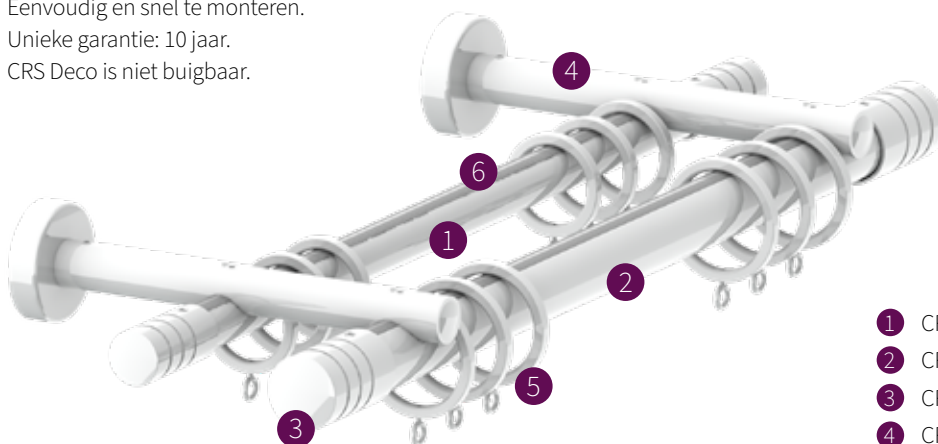

KENMERKEN

- Schaal 1:1
- Aluminium extrusie
- Gewicht 20 mm: 320 gram per meter (toepasbaar tot 3 kg gordijngewicht per 1,5 meter)
- Gewicht 28 mm: 460 gram per meter (toepasbaar tot 4 kg gordijngewicht per 2,5 meter)
- Afmetingen: 20 mm en 28 mm