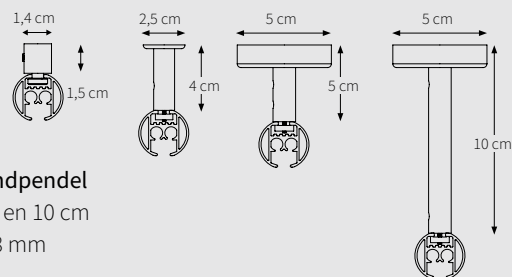

BEVESTIGINGSSTEUNEN

CRS Plafondpendel

4 cm, 5 cm en 10 cm
20 mm / 28 mm

CRS Wandsteun, enkel

8 cm* Ø 28 mm
12 cm** Ø 28 mm
16 cm** Ø 28 mm