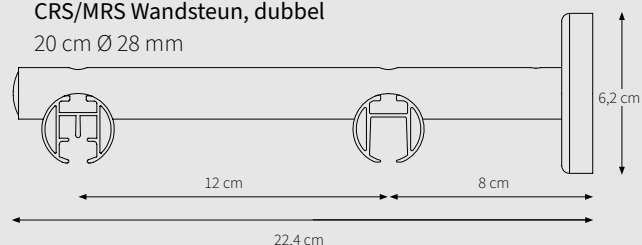

12 cm Ø 20 en 28 mm, verstelbaar tot 13,5 cm

A = 12,9 / B = 12 <> 13,5 / D = 3,75 / E = 5,95 cm

16 cm Ø 20 en 28 mm, verstelbaar tot 21 cm

A = 18,9 / B = 7,5 <> 10,5 / C = 9 <> 10,5 / D = 3,75 / E = 5,95 cm

Bekijk artikelenoverzicht voor kleuropties

CRS/MRS Wandsteun, enkel

12 cm Ø 28 mm

16 cm Ø 28 mm

CRS/MRS Wandsteun, dubbel met 4 cm wandsteun verlenger

16 cm Ø 28 mm

CRS/MRS Wandsteun, dubbel

20 cm Ø 28 mm

CRS Verstelbare Wandsteun

8 cm Ø 20 en 28 mm, verstelbaar tot 9,5 cm

A = 8,9 / B = 8 <-> 9,5 / D = 3,75 / E = 5,95 cm

12 cm Ø 20 en 28 mm, verstelbaar tot 13,5 cm

A = 12,9 / B = 12 <-> 13,5 / D = 3,75 / E = 5,95 cm

16 cm Ø 20 en 28 mm, verstelbaar tot 21 cm

A = 18,9 / B = 7,5 <-> 10,5 / C = 9 <-> 10,5 / D = 3,75 / E = 5,95 cm

KENMERKEN

- Schaal 1:1
- Aluminium extrusie
- Gewicht 480 gram per meter
- Afmetingen: 28 mm