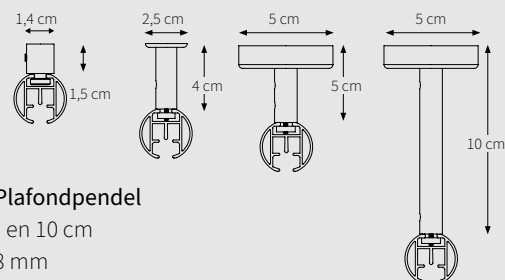

BEVESTIGINGSSTEUNEN

MRS Plafondsteun

Let op: De poelie dient 1,5 cm van de muur te worden gemonteerd om voldoende ruimte te bieden voor de bevestiging van de motor.

CRS/MRS Plafondpendel

4 cm, 5 cm en 10 cm

20 mm / 28 mm

* = niet in elke kleur beschikbaar

Bekijk artikelenoverzicht voor kleuropties