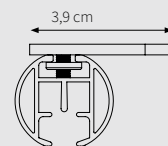

CRS/MRS Plafondpendel

4 cm, 5 cm en 10 cm

20 mm / 28 mm

* = niet in elke kleur beschikbaar

Bekijk artikelenoverzicht voor kleuropties