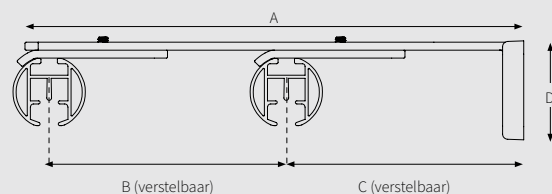

CRS Verstelbare Wandsteun

8 cm Ø 20 en 28 mm, verstelbaar tot 9,5 cm

A = 8,9 / B = 8 <-> 9,5 / D = 3,75 / E = 5,95 cm

12 cm Ø 20 en 28 mm, verstelbaar tot 13,5 cm

A = 12,9 / B = 12 <-> 13,5 / D = 3,75 / E = 5,95 cm

16 cm Ø 20 en 28 mm, verstelbaar tot 21 cm

A = 18,9 / B = 7,5 <-> 10,5 / C = 9 <-> 10,5 / D = 3,75 / E = 5,95 cm

KENMERKEN

- Schaal 1:1
- Aluminium extrusie
- Gewicht 480 gram per meter
- Afmetingen: 28 mm